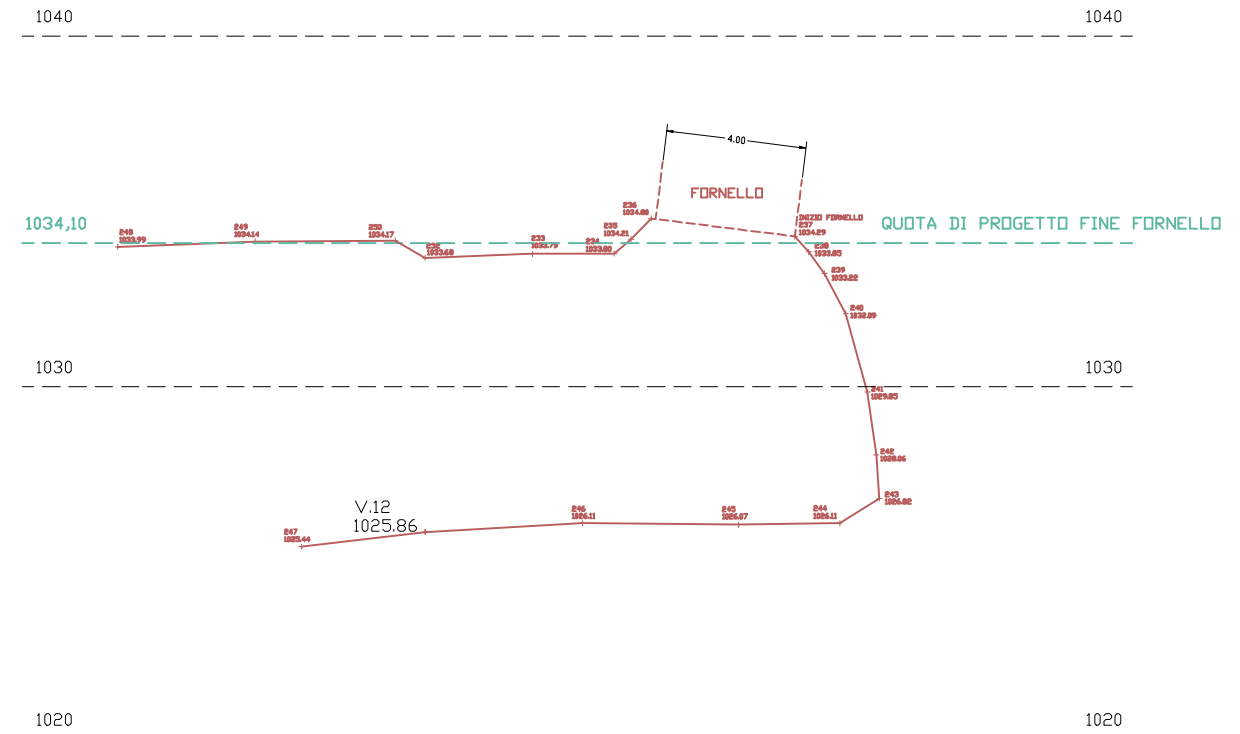

PIANTA VANO ESTRATTORE scala 1:100

- PUNTI A TERRA
- CORONA ESTRNA A q.media 1033.30
- BULLONI CHIODATURE "TAPPO DI SICUREZZA"

SEZIONE LUNGO ASSE NASTRO scala 1:100

asta foro pilota

fornello

testa della fresa