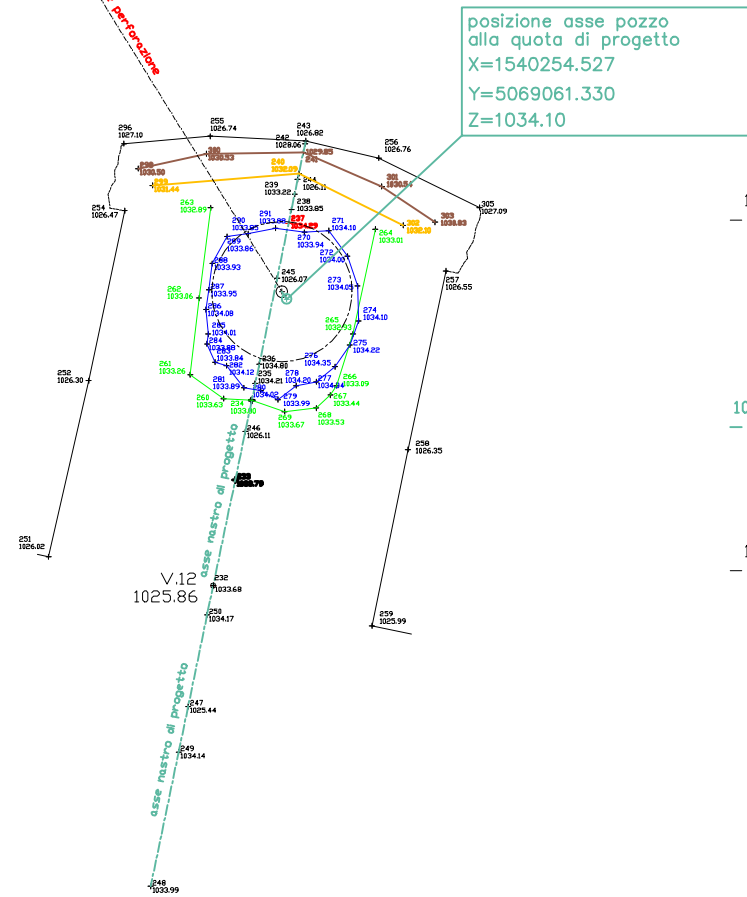

PIANTA VANO ESTRATTORE scala 1:100

- PUNTI A TERRA
- CORONA ESTRNA A q.media 1033.30
- BULLONI CHIODATURE "TAPPO DI SICUREZZA"

SEZIONE LUNGO ASSE NASTRO scala 1:100

asta foro pilota

fornello

testa della fresa